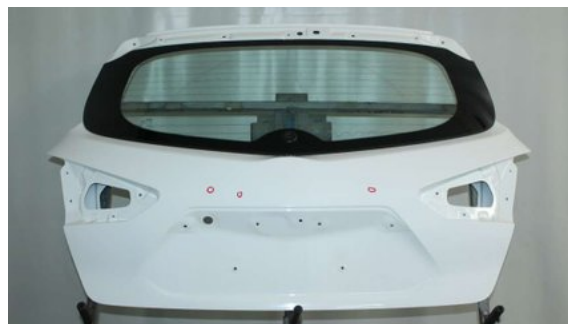

Tel: 0929-70000

Fax:

s://www.nbd.se

Del - Baklucka CC / Kombi-Sedan

Lagernummer: W895425	Position:	Kvalitet: A* -Se <i>anm.bas</i>	Passar fr./till årsm. -
Nyckod: -	Tillverkare: -	Tillverkarkod: -	Originalnr: K0100-3ZLMA