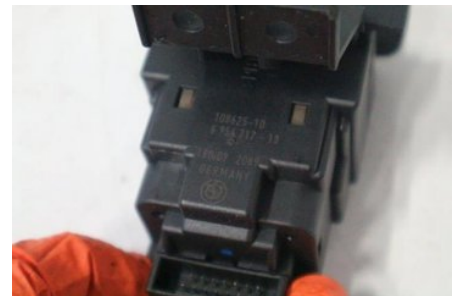

Tel: 0768-795022

Fax:

www.munkagardbil.se

Del - Rattlås / Tändlås elektrisk

Lagernummer: W20835	Position:	Kvalitet: A Frakt 100	Passar fr./till årsm. -
Nyckod: -	Tillverkare: -	Tillverkarkod: 6954717-13	Originalnr: -
Anmärkning: -			

Fordon - BMW 1-Series

Chassinummer: WBAUD91050P374181	Modellår: 2009	Mil: 17.000	Bränsle: -
Färg: GRÅ	Färgkod: -	Inredning: -	Inredningskod: -
Växellåda: Manuell	Växellådsnummer: GS6-37DZ	Utväxling: 6vxl	Gruppkod: -
Motor: 2.0 Diesel	Motorkod: N47-D20C	Tillverkningsdatum: 200907	Registreringsdatum: 20090714
Anmärkning: BMW 120D 2.0D 2009 M			