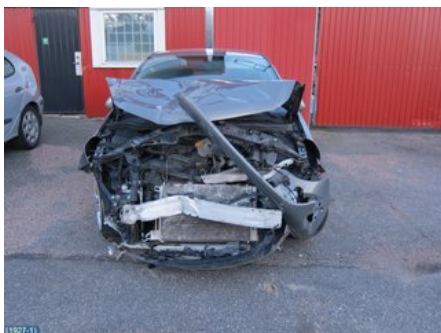

Fordon - Opel Corsa, Corsa-E

Chassinummer: W0L0SDL68E4148567	Modellår: 2014	Mil: 9.742	Bränsle: Bensin
Färg: BRUN	Färgkod: -	Inredning: -	Inredningskod: -
Växellåda: Manuell	Växellådsnummer: -	Utväxling: -	Gruppkod: -
Motor: 1.2 86hk	Motorkod: A12XER	Tillverkningsdatum: -	Registreringsdatum: -
Anmärkning: 1.2 KOMBI-SEDAN