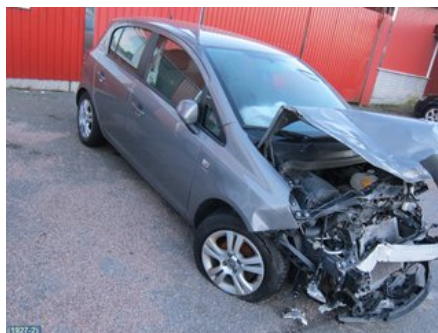

Fordon - Opel Corsa, Corsa-E

Chassinummer: W0L0SDL68E4148567	Modellår: 2014	Mil: 9.742	Bränsle: Bensin
Färg: BRUN	Färgkod: -	Inredning: -	Inredningskod: -
Växellåda: Manuell	Växellådsnummer: -	Utväxling: -	Gruppkod: -
Motor: 1.2 86hk	Motorkod: A12XER	Tillverkningsdatum: -	Registreringsdatum: -
Anmärkning: 1.2 KOMBI-SEDAN