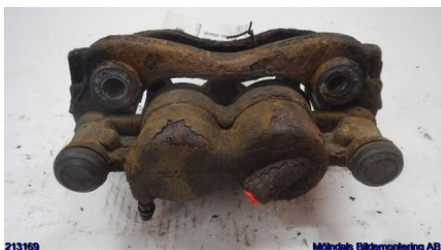

### Del - Brossok

Lagernummer: <b>W213169</b>	Position: <b>Höger fram</b>	Kvalitet: <b>A</b>	Passar fr./till årsm. <b>-</b>
Nyckod: <b>-</b>	Tillverkare: <b>-</b>	Tillverkarkod: <b>-</b>	Originalnr: <b>-</b>
Anmärkning: <b>-</b>			

### Fordon - Fiat Ducato

Chassinummer: <b>ZFA25000001194084</b>	Modellår: <b>2007</b>	Mil: <b>20.790</b>	Bränsle: <b>Diesel</b>
Färg: <b>VIT</b>	Färgkod: <b>-</b>	Inredning: <b>-</b>	Inredningskod: <b>-</b>
Växellåda: <b>MANUELL</b>	Växellådsnummer: <b>-</b>	Utväxling: <b>-</b>	Gruppkod: <b>-</b>
Motor: <b>F1AE0481D</b>	Motorkod: <b>-</b>	Tillverkningsdatum: <b>-</b>	Registreringsdatum: <b>20070515</b>
Anmärkning: <b>FIAT DUCATO 120MJT 8 F1AE0481D MANUELL 0DR SKP DIES</b>			