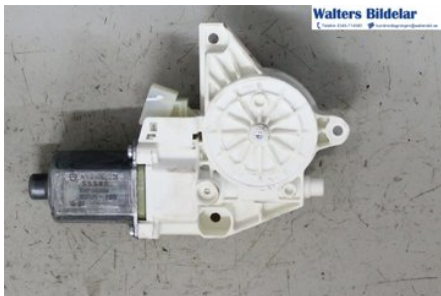

Fordon - Mercedes ML/GLE-Class

Chassinummer: WDC1660241A665912	Modellår: 2016	Mil: 6.433	Bränsle: Diesel
Färg: Svart	Färgkod: 197	Inredning: -	Inredningskod: 121
Växellåda: Automat	Växellådsnummer: 725.021	Utväxling: -	Gruppkod: -
Motor: 2987	Motorkod: OM642.826	Tillverkningsdatum: 201509	Registreringsdatum: 201509

Anmärkning:

ML-GLE (W166) 12- OM642.826 AUTOMAT 5DR STATIONSVA