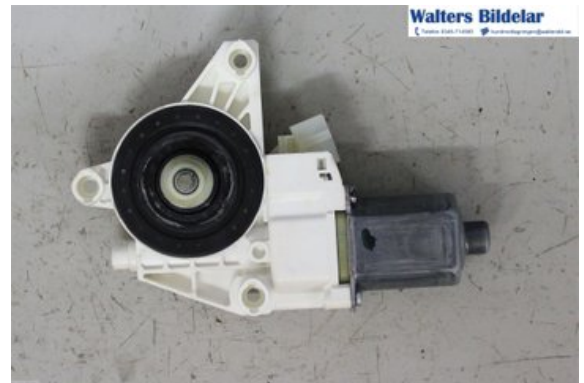

Lagernummer:

W1045700

900 SEK

Frakt / Leveranstid:

- / 1-3 dagar

Walters Bildelar AB

Skogstorp 402

31191 Falkenberg

Tel: 0346-714580

Fax:

www.waltersbil.se

Del - Fönsterhissmotor

Lagernummer: W1045700	Position: Vänster fram	Kvalitet: A -	Passar fr./till årsm. -
Nykod: 0130822754	Tillverkare: -	Tillverkarkod: -	Originalnr: A1669060201
Anmärkning: Vänster fram			

Fordon - Mercedes ML/GLE-Class

Chassinummer: WDC1660241A665912	Modellår: 2016	Mil: 6.433	Bränsle: Diesel
Färg: Svart	Färgkod: 197	Inredning: -	Inredningskod: 121
Växellåda: Automat	Växellådsnummer: 725.021	Utväxling: -	Gruppkod: -
Motor: 2987	Motorkod: OM642.826	Tillverkningsdatum: 201509	Registreringsdatum: 201509