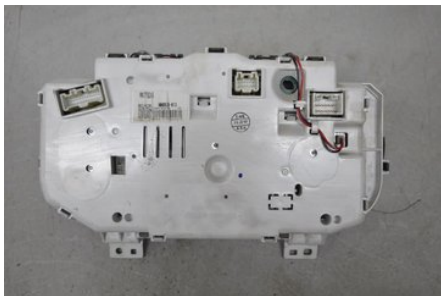

Tel: 0144-20040

Fax:

www.boetsbildemontering.se

Del - Kombinerat Instrument

Lagernummer: W324529	Position:	Kvalitet: A	Passar fr./till årsm. -
Nyckod: -	Tillverkare: -	Tillverkarkod: MN179246	Originalnr: MM0039-013
Anmärkning: -			

Fordon - Mitsubishi L200

Chassinummer: MMBJRKB407D096283	Modellår: 2007	Mil: 16.877	Bränsle: Diesel
Färg: SVART	Färgkod: -	Inredning: -	Inredningskod: -
Växellåda: AUT 4WD	Växellådsnummer: KV4A5AJLB, EA7449	Utväxling: 4,100	Gruppkod: -
Motor: 2.5 Di-D	Motorkod: 4D56	Tillverkningsdatum: -	Registreringsdatum: 20070510
Anmärkning: L200 2.5 DI-D AUT 4WD 0DR DBH DIESEL			