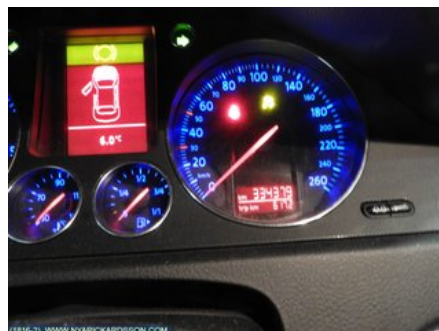

Fordon - VW Passat

Chassinummer: WVWZZZ3CZ7E082313	Modellår: 2007	Mil: 33.437	Bränsle: Diesel
Färg: SILVER	Färgkod: LA7W	Inredning: SVART	Inredningskod: -
Växellåda: MAN	Växellådsnummer: JLU	Utväxling: 6 VÄXEL	Gruppkod: -
Motor: 2.0 TDI KOMBI	Motorkod: BMP	Tillverkningsdatum: -	Registreringsdatum: -
Anmärkning: -			