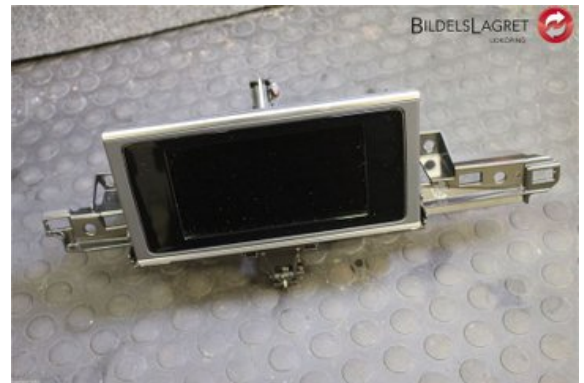

Tel: 0510-17066

Fax:

www.bildelslagret-lidkoping.se

Del - Färddator

Lagernummer: W294242	Position:	Kvalitet: A	Passar fr./till årsm. -
Nyckod: -	Tillverkare: -	Tillverkarkod: -	Originalnr: 4G0919607J
Anmärkning: DISPLAY			