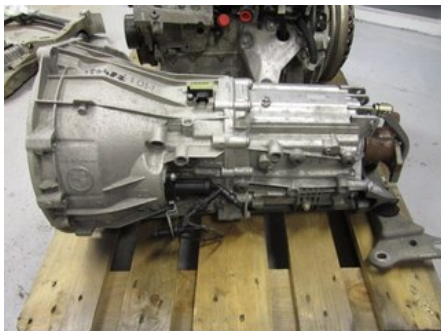

Fordon - BMW 3-Series

Chassinummer: WBAPN31040E133599	Modellår: 2009	Mil: 23.404	Bränsle: Diesel
Färg: BLACK SAPPHIRE MET	Färgkod: 475	Inredning: BLUE SHADOW ALCANTARA	Inredningskod: ANAT
Växellåda: 6V GS637DZ	Växellådsnummer: GS637DZ	Utväxling: 2,56	Gruppkod: -
Motor: 2,0TD N47D20C	Motorkod: N47D20C	Tillverkningsdatum: 200906	Registreringsdatum: 20121029
Anmärkning: 320D M-SPORT PKT 2,0TD N47D20C 6V GS637DZ 4DR SED D