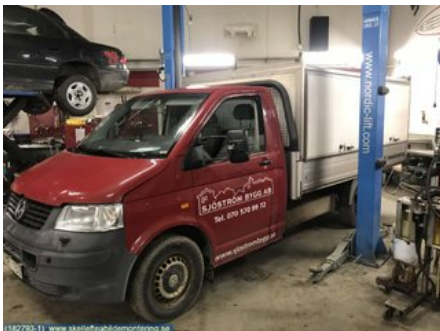

Fordon - VW Transporter/Caravelle

Chassinummer: WV3ZZZ7JZ4X025321	Modellår: 2004	Mil: 26.687	Bränsle: -
Färg: MRÖD	Färgkod: H7 / K3A	Inredning: -	Inredningskod: -
Växellåda: 6 VXL MAN	Växellådsnummer: GWB	Utväxling: -	Gruppkod: -
Motor: 2,5TDI	Motorkod: AXD	Tillverkningsdatum: -	Registreringsdatum: 2004-01-19
Anmärkning: VW TRANSPORTER 2,5TDI 2,5TDI 6 VXL MAN