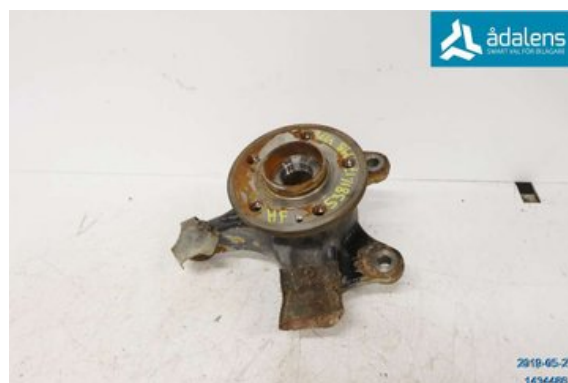

Lagernummer:

W1434486

3.000 SEK

Frakt / Leveranstid:

Från 120 SEK / 1-3 dagar

Ådalens Bildmontering AB

Karossvägen 1

87233 Kramfors

Tel: 0612-12420

Fax: 0612-711748

www.adalens.se

Del - Styrspindel Lagerhus

Lagernummer: W1434486	Position: Höger	Kvalitet: A	Passar fr./till årsm. -
Nyckod: -	Tillverkare: -	Tillverkarkod: -	Originalnr: A4473300120
Anmärkning: -			

Fordon - Mercedes V-Class Vito/Viano

Chassinummer: WDF44760313203394	Modellår: 2017	Mil: 1.921	Bränsle: Diesel
Färg: VIT	Färgkod: -	Inredning: -	Inredningskod: -
Växellåda: 6VXL 2WD	Växellådsnummer: 700730	Utväxling: -	Gruppkod: -
Motor: 111 CDI	Motorkod: OM622.951	Tillverkningsdatum: 201607	Registreringsdatum: 20160812
Anmärkning: MERCEDES-BENZ 111 CDI 111 CDI 6VXL 2WD 5DR SKP DIES			