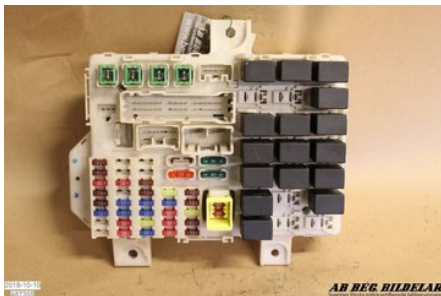

Tel: 013-100110

Fax:

www.begbildelar.com

Del - Säkringsdosa / Elcentral

Lagernummer: W487355	Position: -	Kvalitet: A	Passar fr./till årsm. -
Nyckod: -	Tillverkare: -	Tillverkarkod: -	Originalnr: MN108319
Anmärkning: -			

Fordon - Mitsubishi Colt

Chassinummer: XMCXJZ34A7F081660	Modellår: 2007	Mil: 13.800	Bränsle: Bensin
Färg: SVART	Färgkod: -	Inredning: -	Inredningskod: -
Växellåda: A	Växellådsnummer: -	Utväxling: -	Gruppkod: -
Motor: 4A90	Motorkod: -	Tillverkningsdatum: 200704	Registreringsdatum: 20070502
Anmärkning: MITSUBISHI COLT 1,3 4A90 A 5DR BENSIN			