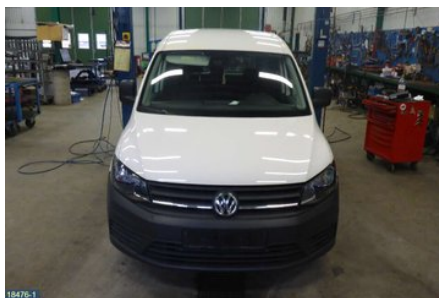

Fordon - VW Caddy

Chassinummer: WV1ZZZ2KZHX111715	Modellår: 2017	Mil: 1.413	Bränsle: Diesel
Färg: VIT	Färgkod: LB9A	Inredning: SVART	Inredningskod: DM
Växellåda: AUT (DQ250) 6 STEG	Växellådsnummer: SFA (02E300064L)	Utväxling: -	Gruppkod: -
Motor: 2,0TDI (75KW)	Motorkod: DFSD (04L100037K)	Tillverkningsdatum: 201702	Registreringsdatum: 20170519
Anmärkning: 5DSKÅP MAXI 2,0TDI AUTABS ESP FÄRDDAT DRAG