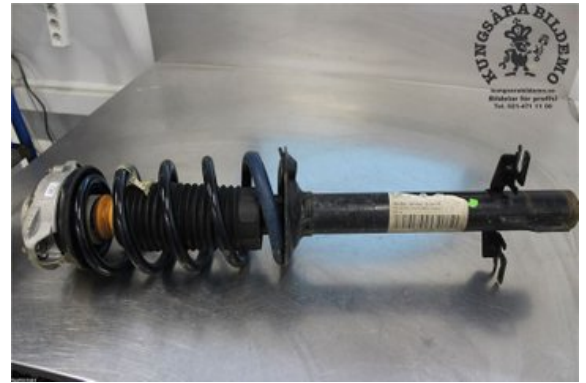

### Del - Fjäderben fram

|                                  |                                |                            |                                   |
|----------------------------------|--------------------------------|----------------------------|-----------------------------------|
| Lagernummer:<br><b>W623185</b>   | Position:<br><b>Höger fram</b> | Kvalitet:<br><b>A</b>      | Passar fr./till årsm.<br><b>-</b> |
| Nyckod:                          | Tillverkare:<br><b>-</b>       | Tillverkarkod:<br><b>-</b> | Originalnr:<br><b>50707700</b>    |
| Anmärkning:<br><b>Höger fram</b> |                                |                            |                                   |

### Fordon - Fiat Ducato

|   |                                  |                                 |                                 |
|---|----------------------------------|---------------------------------|---------------------------------|
| Chassinummer:<br><b>ZFA25000002974195</b>                               | Modellår:<br><b>2016</b>         | Mil:<br><b>3.000</b>            | Bränsle:<br><b>Diesel</b>       |
| Färg:<br><b>FLERF</b>   | Färgkod:<br><b>632</b>           | Inredning:<br><b>??</b>         | Inredningskod:<br><b>000</b>    |
| Växellåda:<br><b>MANUELL</b>  | Växellådsnummer:<br><b>-</b>     | Utväxling:<br><b>-</b>          | Gruppkod:<br><b>-</b>           |
| Motor:<br><b>2287</b>   | Motorkod:<br><b>2,3 MULTIJET</b> | Tillverkningsdatum:<br><b>-</b> | Registreringsdatum:<br><b>-</b> |
| Anmärkning:<br><b>HUSBIL HOBBY 2,3 MULTIJET 6V 2,3 MULTIJET MANUELL</b> |                                  |                                 |                                 |