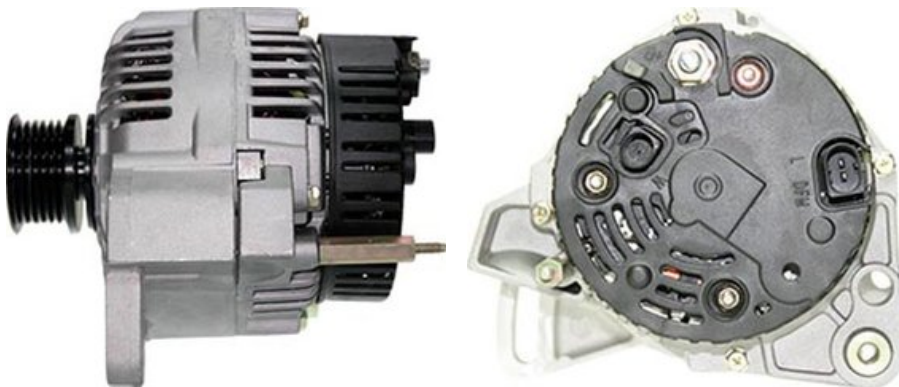

Tel: 08-313030

Fax: 08-313040

s://frejbildelar.se

Del - Generator

Lagernummer: W1257	Position:	Kvalitet: NY	Passar fr./till årsm. -
Nykod: 0986049640	Tillverkare: -	Tillverkarkod: 028903029M	Originalnr: A13VI241
Anmärkning: L DFM, W utag, passar bilar utan AC			

Fordon - VW Transporter/Caravelle

Chassinummer: WV3ZZZ70ZYH083xxx	Modellår: 2000	Mil: -	Bränsle: -
Färg: BLÅ	Färgkod: -	Inredning: -	Inredningskod: -
Växellåda: manuell	Växellådsnummer: -	Utväxling: -	Gruppkod: -
Motor: 1.9 TD	Motorkod: ABL	Tillverkningsdatum: -	Registreringsdatum: 20000323
Anmärkning: VW PICK-UP 1,9 TD			