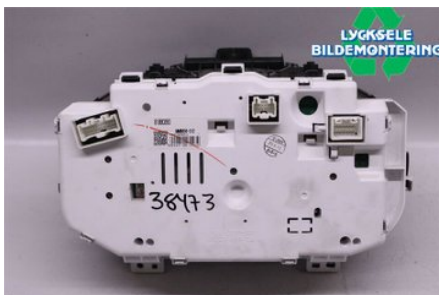

Lagernummer:

W373351

1.500 SEK

Frakt / Leveranstid:

Från 125 SEK / 1-3 dagar

Lycksele Bildmontering AB

Karossvägen 4

92145 Lycksele

Tel: 0950-12140

Fax: 0950-14928

www.lyckselebildmontering.se

Del - Kombinerat Instrument

Lagernummer: W373351	Position:	Kvalitet: A	Passar fr./till årsm. -
Nykod: -	Tillverkare: -	Tillverkarkod: -	Originalnr: 8100C093
Anmärkning: MANUELL DIESEL 200km/H MANUELL DIESEL 200km/H			

Fordon - Mitsubishi L200

Chassinummer: MMCCNKB40DD000620	Modellår: 2013	Mil: 14.305	Bränsle: Diesel
Färg: VIT	Färgkod: -	Inredning: -	Inredningskod: -
Växellåda: M	Växellådsnummer: -	Utväxling: -	Gruppkod: -
Motor: 4D56	Motorkod: 4D56	Tillverkningsdatum: 201210	Registreringsdatum: 20130510
Anmärkning: L200 M 0DR FLK DIESEL			