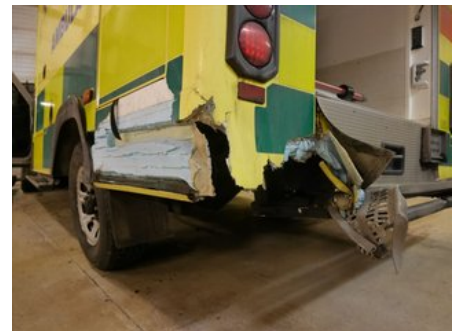

Fordon - Chevrolet Silverado

Chassinummer: 1GB3K9E85DZ262936	Modellår: 2013	Mil: 4.000	Bränsle: Diesel
Färg: FLERF	Färgkod: -	Inredning: -	Inredningskod: -
Växellåda: AUTOMAT/TILLSAT	Växellådsnummer: -	Utväxling: -	Gruppkod: -
Motor: 6,6 DURAMAX	Motorkod: -	Tillverkningsdatum: -	Registreringsdatum: 20130514
Anmärkning: 6,6 DM.3500 6,6 DURAMAX AUTOMAT/TILLSAT 2DR AMB DIE