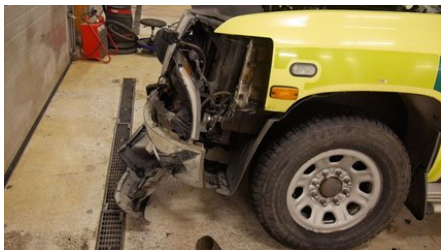

Fordon - Chevrolet Silverado

Chassinummer: 1GB3K9E85DZ262936	Modellår: 2013	Mil: 4.000	Bränsle: Diesel
Färg: FLERF	Färgkod: -	Inredning: -	Inredningskod: -
Växellåda: AUTOMAT/TILLSAT	Växellådsnummer: -	Utväxling: -	Gruppkod: -
Motor: 6,6 DURAMAX	Motorkod: -	Tillverkningsdatum: -	Registreringsdatum: 20130514
Anmärkning: 6,6 DM.3500 6,6 DURAMAX AUTOMAT/TILLSAT 2DR AMB DIE