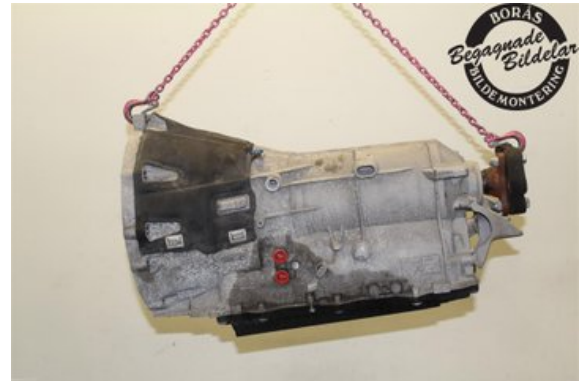

Tel: 033-230050

Fax:

www.borasbildmontering.se

Del - Växellåda Automatlåda

Lagernummer: W607934	Position:	Kvalitet: A	Passar fr./till årsm. -
Nyckod:	Tillverkare: -	Tillverkarkod: -	Originalnr: 24007640119
Anmärkning: -			