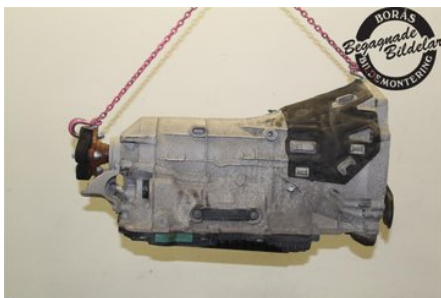

Fordon - BMW 1-Series

Chassinummer: WBA1C11090E937087	Modellår: 2012	Mil: 18.136	Bränsle: Diesel
Färg: RÖD	Färgkod: -	Inredning: -	Inredningskod: -
Växellåda: AUT	Växellådsnummer: -	Utväxling: -	Gruppkod: -
Motor: 1955	Motorkod: 2,0D N47-D20C	Tillverkningsdatum: 201110	Registreringsdatum: 201110
Anmärkning: 118D 2,0D N47-D20C AUT 5DR KOMBI-SEDAN DIESEL