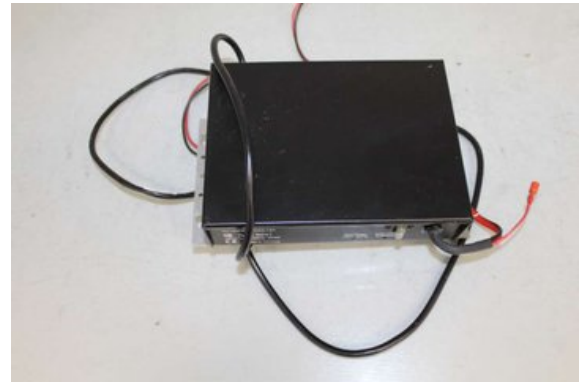

Tel: 0929-70000

Fax:

www.nbd.se

Del - Batteriladdare husvagn

Lagernummer: W866991	Position:	Kvalitet: A	Passar fr./till årsm. -
Nyckod: -	Tillverkare: -	Tillverkarkod: 502657	Originalnr: -
Anmärkning: KABE 15A Type 9241 Automatisk , 9241			

Fordon - Husvagn KABE

Chassinummer: 809798	Modellår: 1998	Mil: -	Bränsle: -
Färg: FLERF	Färgkod: -	Inredning: -	Inredningskod: -
Växellåda: -	Växellådsnummer: -	Utväxling: -	Gruppkod: -
Motor: -	Motorkod: -	Tillverkningsdatum: -	Registreringsdatum: 19971203
Anmärkning: KABE AMETIST GLE HUV			