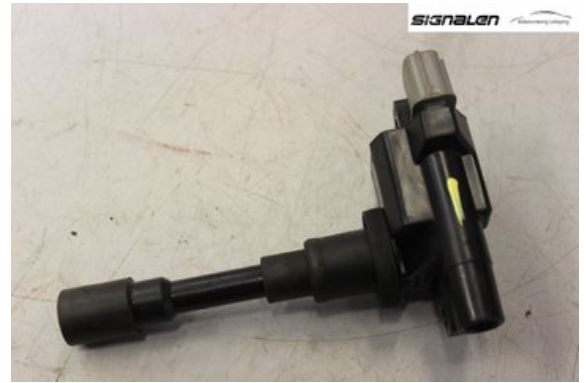

### Del - Tändspole

Lagernummer: W553628	Position:	Kvalitet: A	Passar fr./till årsm. -
Nyckod:	Tillverkare: -	Tillverkarkod: -	Originalnr: 3340065G02
Anmärkning: -			