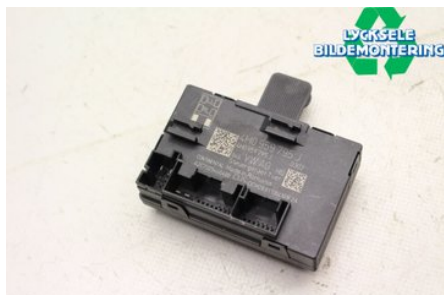

Lagernummer:

W362672

750 SEK

Frakt / Leveranstid:

Från 160 SEK / 1-3 dagar

Lycksele Bildemontering AB

Karossvägen 4

92145 Lycksele

Tel: 0950-12140

Fax: 0950-14928

www.lyckselebildemontering.se

Del - Dörr Styrenhet

| | | | |
|----------------------------------|-------------------|---------------------|----------------------------|
| Lagernummer: W362672 | Position: | Kvalitet: A | Passar fr./till årsm. - |
| Nyckod: | Tillverkare: - | Tillverkarkod: - | Originalnr: 4H0959795J |
| Anmärkning: VÄNSTER/HÖGER BAK | | | |

Fordon - Porsche Cayenne

| | | | |
|---|-----------------------------|-------------------------------|---------------------------------|
| Chassinummer: WP1ZZZ92ZDLA37200 | Modellår: 2013 | Mil: 11.134 | Bränsle: Diesel |
| Färg: MRÖD | Färgkod: - | Inredning: - | Inredningskod: - |
| Växellåda: 8 VXL AUTOMAT | Växellådsnummer: A5904 | Utväxling: - | Gruppkod: - |
| Motor: 2967 | Motorkod: V6 3.0TDI CRCA | Tillverkningsdatum: 201302 | Registreringsdatum: 20130308 |
| Anmärkning: CAYENNE DIESEL V6 3.0 TDI V6 3.0TDI CRCA 8 VXL AUT | | | |