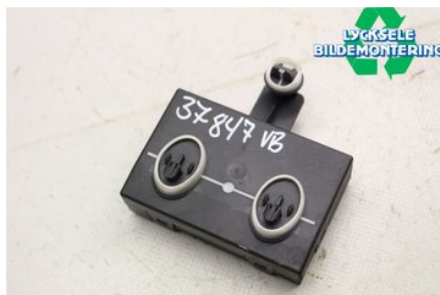

Fordon - Porsche Cayenne

Chassinummer: WP1ZZZ92ZDLA37200	Modellår: 2013	Mil: 11.134	Bränsle: Diesel
Färg: MRÖD	Färgkod: -	Inredning: -	Inredningskod: -
Växellåda: 8 VXL AUTOMAT	Växellådsnummer: A5904	Utväxling: -	Gruppkod: -
Motor: 2967	Motorkod: V6 3.0TDI CRCA	Tillverkningsdatum: 201302	Registreringsdatum: 20130308
Anmärkning: CAYENNE DIESEL V6 3.0 TDI V6 3.0TDI CRCA 8 VXL AUT