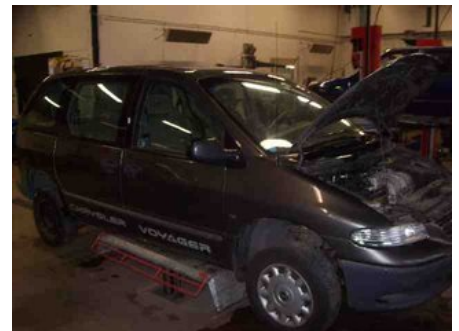

Direktlänk: <http://www.bildelsbasen.se/159-W3241001.html>