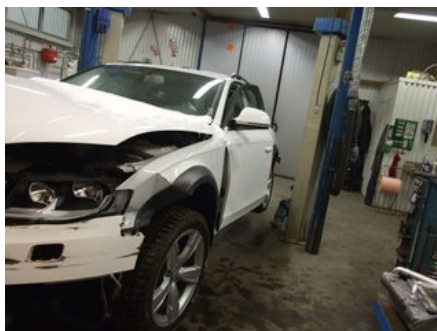

Fordon - Audi A4 Allroad

Chassinummer: WAUZZZ8K6BA017855	Modellår: 2011	Mil: 1.700	Bränsle: Diesel
Färg: VIT	Färgkod: LY9C	Inredning: M.GRÅ	Inredningskod: N2W/GD
Växellåda: MANUELL 6VXL	Växellådsnummer: LSE	Utväxling: -	Gruppkod: -
Motor: 2,0 TDI	Motorkod: CAHA	Tillverkningsdatum: 201007	Registreringsdatum: 2010-08-17
Anmärkning: A4 AVANT ALLROAD QUATTRO 2.0TD 2,0 TDI MANUELL 6VXL