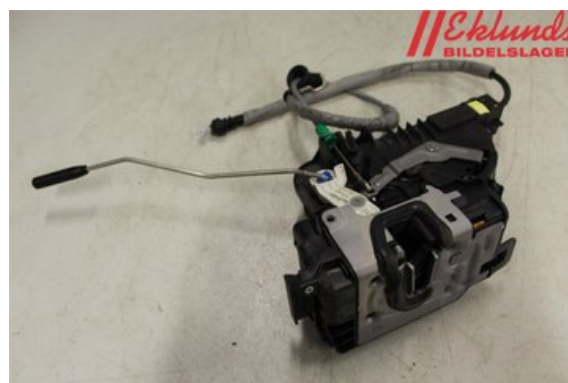

### Del - Centrallåsmotor

Lagernummer: <b>W2219930</b>	Position: <b>Vänster fram</b>	Kvalitet: <b>A</b>	Passar fr./till årsm. <b>-</b>
Nykod:	Tillverkare: <b>-</b>	Tillverkarkod: <b>-</b>	Originalnr: <b>-</b>
Anmärkning: <b>Fram</b>			