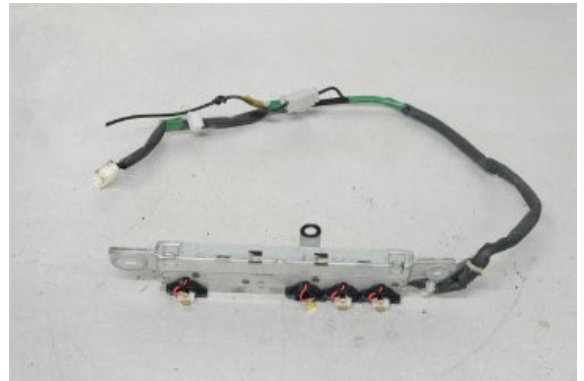

Lagernummer:

W269923

Pris saknas

Frakt / Leveranstid:

Från 155 SEK / -

Boets Bildemontering AB

Boet Sågen

59992 Ödeshög

Tel: 0144-20040

Fax: 0144-20070

www.boetsbildemontering.se