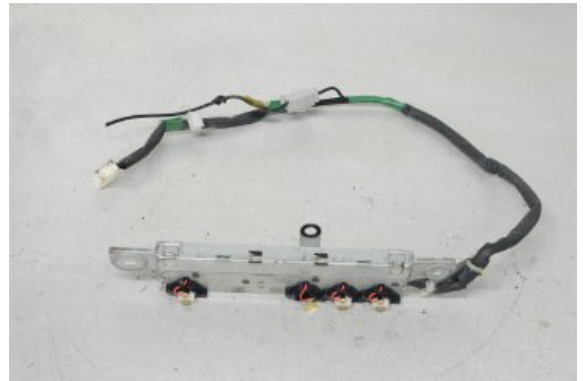

Lagernummer:

W269923

Pris saknas

Frakt / Leveranstid:

Från 155 SEK / -

Boets Bildemontering AB

Boet Sågen

59992 Ödeshög

Tel: 0144-20040

Fax: 0144-20070

www.boetsbildemontering.se

Del - Antennförstärkare

Lagernummer: W269923	Position:	Kvalitet: A* -	Passar fr./till årsm. -
Nyckod: -	Tillverkare: -	Tillverkarkod: 07X25E043	Originalnr: -
Anmärkning: -			