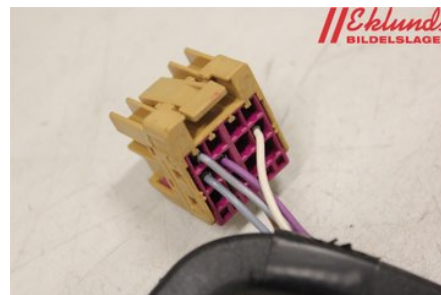

Fordon - VW Polo

Chassinummer: WVWZZZ9NZ3D024218	Modellår: 2003	Mil: 12.096	Bränsle: Bensin
Färg: Röd	Färgkod: LO3X	Inredning: SVART TYG	Inredningskod: DB
Växellåda: Manuell	Växellådsnummer: GDH	Utväxling: -	Gruppkod: -
Motor: 1390	Motorkod: BBY	Tillverkningsdatum: 200206	Registreringsdatum: 200206

Anmärkning:

VW POLO 1,4/75 BBY MANUELL 5DR KOMBI-SEDAN BENSIN