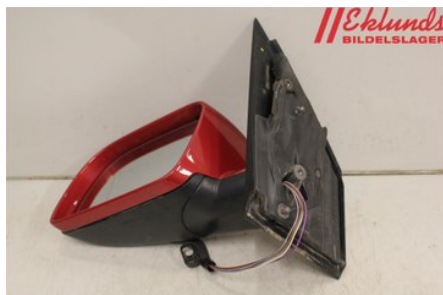

Fordon - VW Polo

Chassinummer: WVWZZZ9NZ3D024218	Modellår: 2003	Mil: 12.096	Bränsle: Bensin
Färg: Röd	Färgkod: LO3X	Inredning: SVART TYG	Inredningskod: DB
Växellåda: Manuell	Växellådsnummer: GDH	Utväxling: -	Gruppkod: -
Motor: 1390	Motorkod: BBY	Tillverkningsdatum: 200206	Registreringsdatum: 200206

Anmärkning:

VW POLO 1,4/75 BBY MANUELL 5DR KOMBI-SEDAN BENSIN