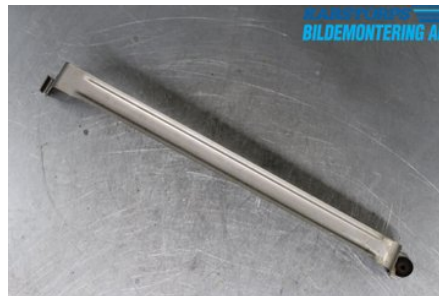

Fordon - BMW 7-Series

Chassinummer: WBAGL61050DM50806	Modellår: 2002	Mil: 14.265	Bränsle: Bensin
Färg: SVART METALLIC SAPPHIRE	Färgkod: 475	Inredning: FLANELLGRÅ LÄDER NASCA	Inredningskod: U6FA
Växellåda: AUTOMAT GA6HP	Växellådsnummer: GA6HP-26Z	Utväxling: -	Gruppkod: -
Motor: 4398	Motorkod: 8 CYL INSPR 4,4	Tillverkningsdatum: -	Registreringsdatum: 20030623
Anmärkning: 745I N62 4,4 8 CYL INSPR 4,4 AUTOMAT GA6HP 4DR SED