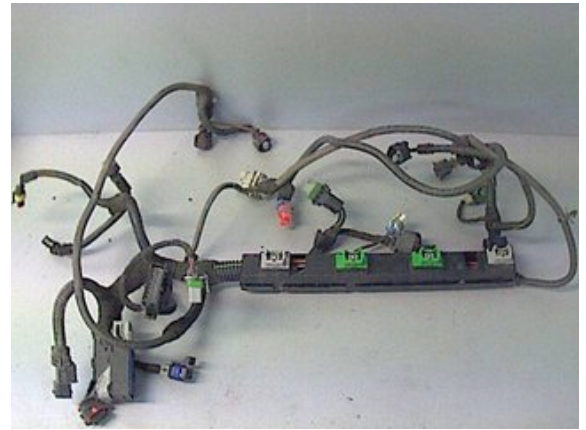

### Del - Kabelhärva

Lagernummer: W124375	Position:	Kvalitet: A	Passar fr./till årsm. -
Nyckod: -	Tillverkare: -	Tillverkarkod: MOTORPISKA-SPRIDARE	Originalnr: 1,6-CNG

Anmärkning:

SE BILD,PÅ LOCK 09133177B MOTORPISKA-SPRIDARE

### Fordon - Opel Combo

Chassinummer: W0L0XCF2584382618	Modellår: 2008	Mil: 11.512	Bränsle: -
Färg: GRÖN	Färgkod: OT3	Inredning: M-GRÅ MÖNSTRAD	Inredningskod: XXQB
Växellåda: 5VXL	Växellådsnummer: -	Utväxling: -	Gruppkod: -
Motor: 1.6 16V CNG	Motorkod: Z16YNG-20MH29	Tillverkningsdatum: -	Registreringsdatum: 20081001