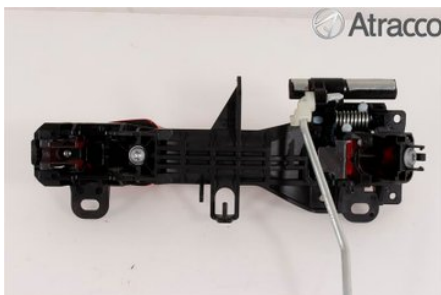

Tel: 0470-771120

Fax:

www.atracco.se

Del - Dörrhandtag Utvändigt

Lagernummer: W2414745	Position: Höger	Kvalitet: A	Passar fr./till årsm. 2012 - 2019
Nyckod: -	Tillverkare: -	Tillverkarkod: -	Originalnr: SU003-01597
Anmärkning: COUPE			

Fordon - Toyota GT86

Chassinummer: JF1ZN6L81DG007421	Modellår: 2013	Mil: 768	Bränsle: Bensin
Färg: RÖD	Färgkod: C7P	Inredning: SKINN	Inredningskod: XX20
Växellåda: 6VXL	Växellådsnummer: TL701VD90A,2H02628	Utväxling: 4,10	Gruppkod: -
Motor: 1998	Motorkod: 2.0	Tillverkningsdatum: 201208	Registreringsdatum: 201208
Anmärkning: GT86 2D 2,0 2.0 6VXL 2DR COUPÉ BENSIN			