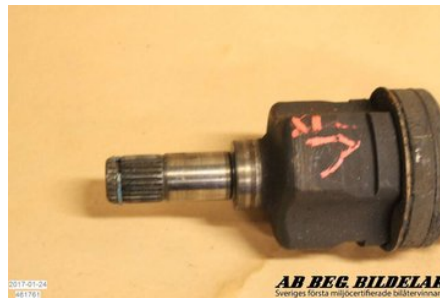

Tel: 013-100110

Fax:

www.begbildelar.com

Del - Drivaxel

Lagernummer: W461761	Position: Vänster fram	Kvalitet: A	Passar fr./till årsm. -
Nyckod: -	Tillverkare: -	Tillverkarkod: -	Originalnr: -
Anmärkning: -			

Fordon - Chrysler Voyager

Chassinummer: GYB4R5XU100853	Modellår: 1999	Mil: -	Bränsle: Bensin
Färg: MGRÅ	Färgkod: -	Inredning: -	Inredningskod: -
Växellåda: A	Växellådsnummer: -	Utväxling: -	Gruppkod: -
Motor: R	Motorkod: -	Tillverkningsdatum: -	Registreringsdatum: 1998-09-30
Anmärkning: CHRYSLER GRAND VOYAGER R A 5DR BENSIN			