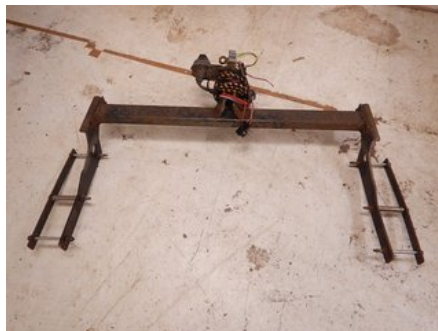

Tel: 0303-334690

Fax: 0303-338820

www.redox.se

Del - Dragkrok / Drag

Lagernummer: W174356	Position:	Kvalitet: A* -YTROST	Passar fr./till årsm. -
Nyckod: -	Tillverkare: -	Tillverkarkod: 1S7JN19D521AB	Originalnr: -
Anmärkning: BRINK FAST			

Fordon - Ford Mondeo

Chassinummer: WF0WXXGBBW5E18604	Modellår: 2006	Mil: 11.062	Bränsle: Bensin
Färg: LBLÅ-Tonic	Färgkod: -	Inredning: Waffle / Ebony	Inredningskod: -
Växellåda: MTX75 (5VXL)	Växellådsnummer: -	Utväxling: -	Gruppkod: -
Motor: CJBB	Motorkod: 2,0	Tillverkningsdatum: 200512	Registreringsdatum: 20060508
Anmärkning: FORD MONDEO 2,0 5VXL CJBB MTX75 (5VXL) 5DR CBI BENS			