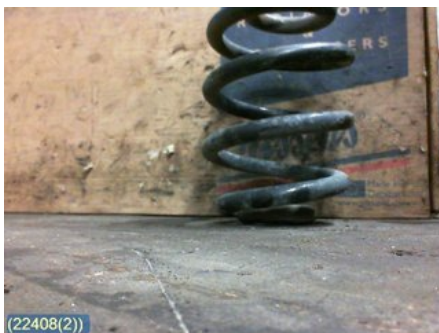

Fordon - VW Transporter/Caravelle

Chassinummer: -	Modellår: 1995	Mil: 21.558	Bränsle: -
Färg: -	Färgkod: -	Inredning: -	Inredningskod: -
Växellåda: -	Växellådsnummer: -	Utväxling: -	Gruppkod: -
Motor: -	Motorkod: -	Tillverkningsdatum: -	Registreringsdatum: -
Anmärkning: 2,5,5V,SKÅP,RÖD,SKÅP