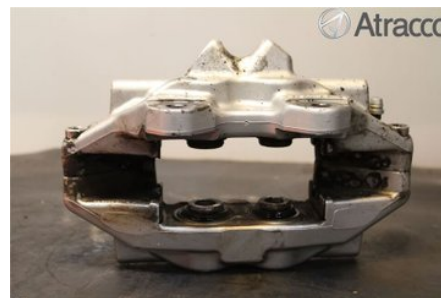

Fordon - Mercedes CLS-Class

Chassinummer: WDD2193761A023909	Modellår: 2005	Mil: 15.265	Bränsle: Bensin
Färg: SVART	Färgkod: -	Inredning: -	Inredningskod: -
Växellåda: AUTOMAT	Växellådsnummer: -	Utväxling: -	Gruppkod: -
Motor: CLS 55 AMG	Motorkod: M113.990	Tillverkningsdatum: -	Registreringsdatum: 20091209
Anmärkning: MERCEDES-AMG CLS 55 CLS 55 AMG AUTOMAT 4DR SED BENS