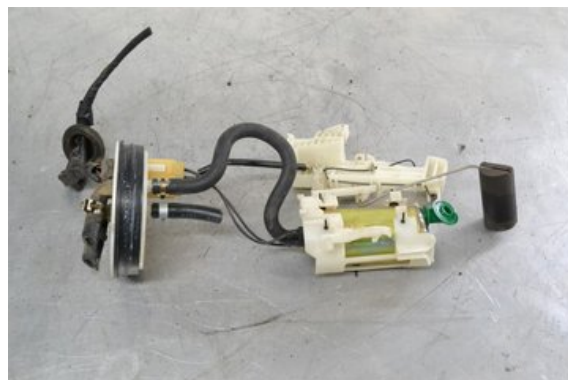

Lagernummer:

W215152

570 SEK

Frakt / Leveranstid:

Från 155 SEK / 1-3 dagar

Boets Bildemontering AB

Boet Sågen

59992 Ödeshög

Tel: 0144-20040

Fax:

www.boetsbildemontering.se

Del - Bränslepump Elektrisk

Lagernummer: W215152	Position:	Kvalitet: A	Passar fr./till årsm. -
Nykod: -	Tillverkare: -	Tillverkarkod: 172787F100	Originalnr: -
Anmärkning: KOMP I TANK			

Fordon - Nissan Micra

Chassinummer: EBAK11U0268970	Modellår: 1995	Mil: 22.140	Bränsle: Bensin
Färg: BLÅ	Färgkod: -	Inredning: TYG	Inredningskod: -
Växellåda: 5VXL	Växellådsnummer: -	Utväxling: -	Gruppkod: -
Motor: 1,3-16V	Motorkod: CG13DE	Tillverkningsdatum: -	Registreringsdatum: 1994-11-03
Anmärkning: MICRA 1,3-16V 5VXL 3DR CC BENSIN			