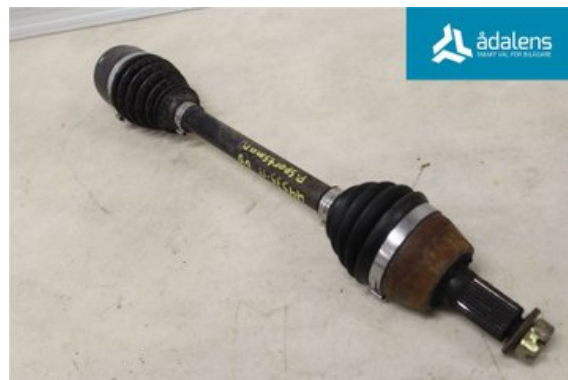

### Del - Drivaxel

Lagernummer: W1297131	Position: Vänster bak	Kvalitet: A	Passar fr./till årsm. -
Nykod: -	Tillverkare: -	Tillverkarkod: -	Originalnr: 1332642
Anmärkning: LIKSIDIG			