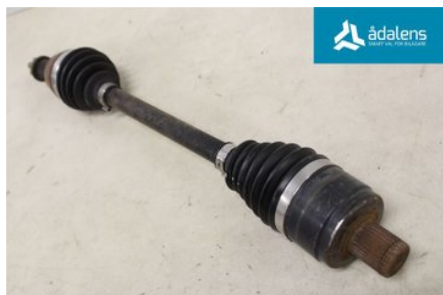

Fordon - ATV Polaris

Chassinummer: ZHSSPM850FBK00324	Modellår: 2011	Mil: 459	Bränsle: Bensin
Färg: RÖD	Färgkod: -	Inredning: -	Inredningskod: -
Växellåda: AUT VARIATOR	Växellådsnummer: -	Utväxling: -	Gruppkod: -
Motor: XP 850 E	Motorkod: -	Tillverkningsdatum: -	Registreringsdatum: 20111012
Anmärkning: SPORTSMAN XP 850 EPS XP 850 E AUT VARIATOR MC BENSI