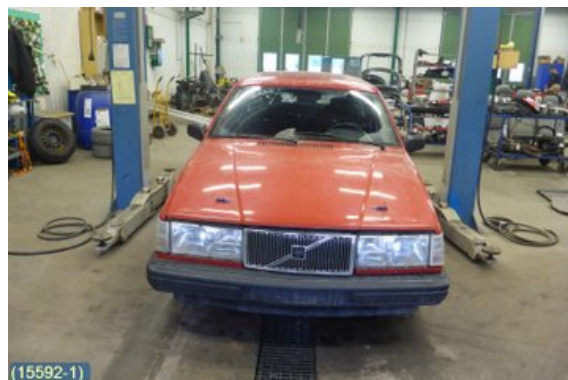

Lagernummer:

W175621

75 SEK

Frakt / Leveranstid:

Från 75 SEK / 1-3 dagar

Svensk Bilåtervinning AB

Industrivägen 8

71531 Odensbacken

Tel: 019-450690

Fax: 019-450692

www.svenskbilatervinning.se

Del - Torkarmotor relä

Lagernummer: W175621	Position:	Kvalitet: A	Passar fr./till årsm. -
Nyckod:	Tillverkare: -	Tillverkarkod: 6849781 VOLVO	Originalnr: 6849781
Anmärkning: RELÄ TORKARE 6 STIFT			

Fordon - Volvo 940

Chassinummer: YV1945833R1130403	Modellår: 1994	Mil: 43.956	Bränsle: Bensin
Färg: röd	Färgkod: 601	Inredning: GRÅ	Inredningskod: 6210
Växellåda: 5 VXL UTVXL 3.54	Växellådsnummer: M47 (1208707)	Utväxling: -	Gruppkod: -
Motor: 2,3 85kw	Motorkod: B230FD (6821114)	Tillverkningsdatum: -	Registreringsdatum: -
Anmärkning: VOLVO 945-833 GL 5VXLBAKAXEL 1031			