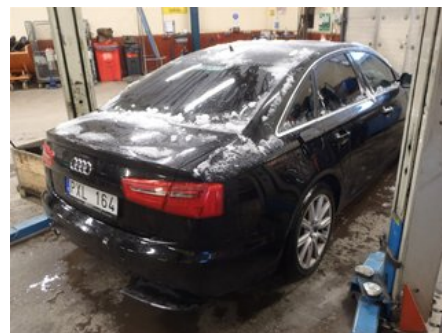

Fordon - Audi A6, S6

Chassinummer: WAUZZZ4G3CN039212	Modellår: 2012	Mil: 16.909	Bränsle: Diesel
Färg: SVART	Färgkod: LY9B/LY9B	Inredning: GRÅ SKINN ALCANTARA	Inredningskod: N7U/VU
Växellåda: MANUELL	Växellådsnummer: NEJ	Utväxling: -	Gruppkod: -
Motor: CGLC	Motorkod: -	Tillverkningsdatum: 201108	Registreringsdatum: 20110909
Anmärkning: AUDI	4G CGLC MANUELL 4DR SED DIESEL