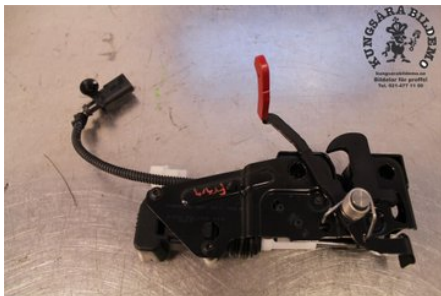

Tel: 021-4711100

Fax:

www.kungsarabildemo.se

Del - Huvlås

Lagernummer: W489802	Position:	Kvalitet: A	Passar fr./till årsm. -
Nyckod:	Tillverkare: -	Tillverkarkod: -	Originalnr: 99151103304
Anmärkning: -			

Fordon - Porsche Boxster

Chassinummer: WP0ZZZ98ZFS111950	Modellår: 2015	Mil: 235	Bränsle: -
Färg: RÖD	Färgkod: 84A	Inredning: BEIGE SKINN/ALCANTARA UD	Inredningskod: UD
Växellåda: PDK 7-STEIG	Växellådsnummer: CG2.05	Utväxling: -	Gruppkod: -
Motor: -	Motorkod: 2,7	Tillverkningsdatum: -	Registreringsdatum: -
Anmärkning: 2,7 AUT 2D CAB 2,7 PDK 7-STEIG			