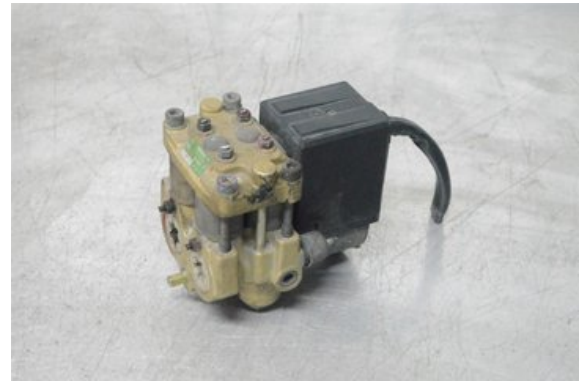

### Del - ABS Hydraulaggregat

Lagernummer: W161229	Position:	Kvalitet: A	Passar fr./till årsm. -
Nyckod: -	Tillverkare: -	Tillverkarkod: 0265201011	Originalnr: -
Anmärkning: -			

### Fordon - Audi Coupe, Cabrio

Chassinummer: WAUZZZ8BZPA001756	Modellår: 1993	Mil: 21.520	Bränsle: Bensin
Färg: MBLÅ	Färgkod: -	Inredning: TYG	Inredningskod: -
Växellåda: MANUELL 4WD	Växellådsnummer: CBR	Utväxling: -	Gruppkod: -
Motor: 2.8E	Motorkod: AAH	Tillverkningsdatum: -	Registreringsdatum: -
Anmärkning: 2.8E QUATTRO 2.8E MANUELL 4WD 2DR CPE BENSIN			