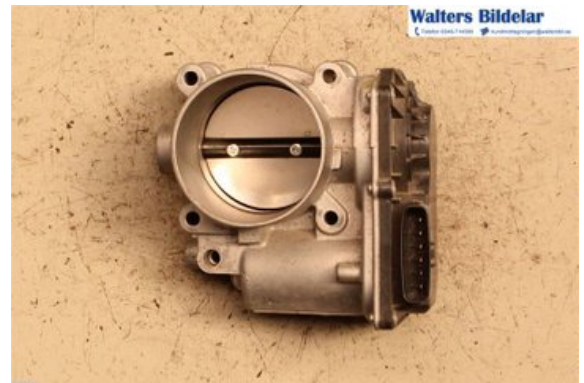

Lagernummer:

W876586

2.000 SEK

Frakt / Leveranstid:

- / 1-3 dagar

Walters Bildelar AB

Skogstorp 402

31191 Falkenberg

Tel: 0346-888150

Fax: -

www.waltersbil.se