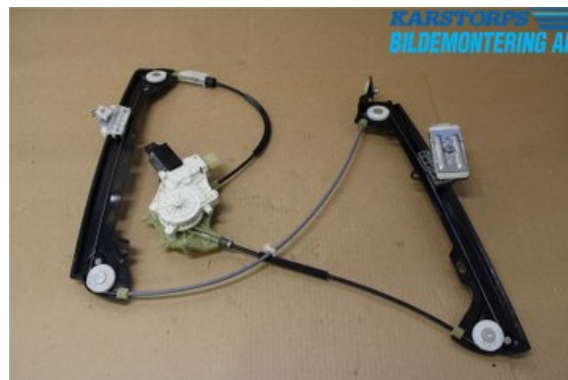

Lagernummer:

W682859

1.647 SEK

Frakt / Leveranstid:

Från 150 SEK / 1-3 dagar

Karstorps Bildemontering AB

Björkebergavägen, Karstorp

60595 Norrköping

Tel: 011-4954000

Fax:

www.karstorpsbildemontering.se

Del - Fönsterhiss elektrisk kompl.

Lagernummer: W682859	Position:	Kvalitet: A	Passar fr./till årsm. -
Nykod: -	Tillverkare: -	Tillverkarkod: 7193455	Originalnr: 51337193455
Anmärkning: VÄNSTER FRAM Vänster			

Fordon - BMW 3-Series

Chassinummer: WBAWA71070J004777	Modellår: 2009	Mil: 12.827	Bränsle: Bensin
Färg: SVART METALLIC SAPPHIRE	Färgkod: 475	Inredning: ANTRACIT/BLÅ TYG/ALC. SHADOW	Inredningskod: ANAT
Växellåda: 6 VXL MAN GS6	Växellådsnummer: GS6 17BG-TAPT	Utväxling: 3,64	Gruppkod: -
Motor: 4 CYL INSPR N43	Motorkod: N43B20A	Tillverkningsdatum: 200809	Registreringsdatum: 20081024
Anmärkning: 320I N43 COUP 4 CYL INSPR N43 6 VXL MAN GS6 2DR CP			