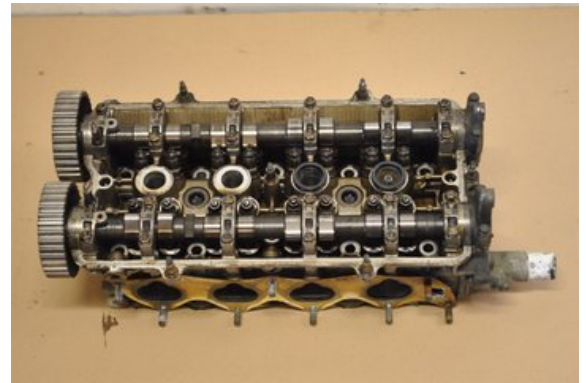

Lagernummer:

W143521

3.150 SEK

Frakt / Leveranstid:

Från 700 SEK / 1-3 dagar

Boets Bildemontering AB

Boet Sågen

59992 Ödeshög

Tel: 0144-20040

Fax:

www.boetsbildemontering.se

Del - Topplöck Bensin

Lagernummer: W143521	Position:	Kvalitet: M	Passar fr./till årsm. -
Nyckod: -	Tillverkare: -	Tillverkarkod: -	Originalnr: D16Z5
Anmärkning: NÅGRA KRÖKTA VENTILER			

Fordon - Honda CRX

Chassinummer: ED93700S107626	Modellår: 1992	Mil: 11.521	Bränsle: Bensin
Färg: GUL	Färgkod: -	Inredning: TYG	Inredningskod: -
Växellåda: MANUELL	Växellådsnummer: -	Utväxling: -	Gruppkod: -
Motor: 1.6i-16V	Motorkod: D16Z5	Tillverkningsdatum: -	Registreringsdatum: 19890721
Anmärkning: 1.6I-16V 88-92A 1.6I-16V MANUELL 2DR CPE BENSIN			