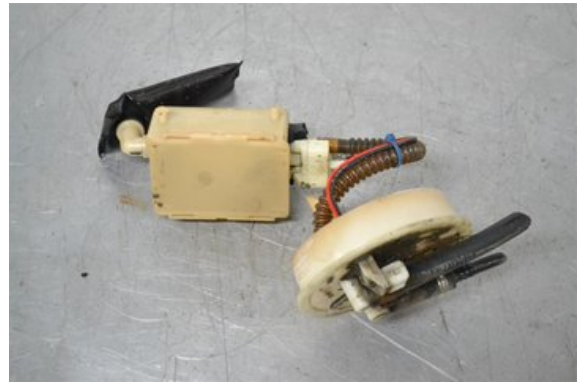

## Boets Bildemontering AB

Boet Sågen

59992 Ödeshög

Tel: 0144-20040

Fax:

[www.boetsbildemontering.se](http://www.boetsbildemontering.se)

### Del - Bränslepump Elektrisk

Lagernummer: W136270	Position:	Kvalitet: A	Passar fr./till årsm. -
Nyckod: -	Tillverkare: -	Tillverkarkod: 9609724480	Originalnr: -
Anmärkning: -			