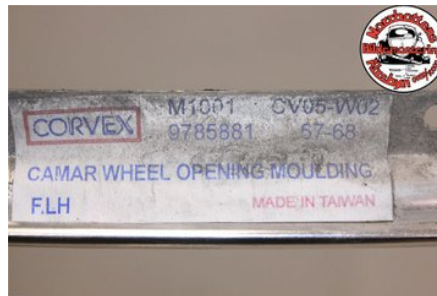

Tel: 0929-70000

Fax:

s://www.nbd.se

Del - List Skärmkant

Lagernummer: W717338	Position:	Kvalitet: M	Passar fr./till årsm. -
Nyckod: -	Tillverkare: -	Tillverkarkod: -	Originalnr: -
Anmärkning: VÄNSTER FRAM, NÖTT/BUCKLIG			

Fordon - Chevrolet Camaro

Chassinummer: 1Z4678N31788	Modellår: 1968	Mil: 8.700	Bränsle: -
Färg: LBLÅ	Färgkod: -	Inredning: -	Inredningskod: -
Växellåda: AUTOMAT	Växellådsnummer: -	Utväxling: -	Gruppkod: -
Motor: 400cui 4bult V8	Motorkod: -	Tillverkningsdatum: -	Registreringsdatum: 19730803
Anmärkning: CHEVROLET CAMARO 400CUI 4BULT V8 AUTOMAT CPE			