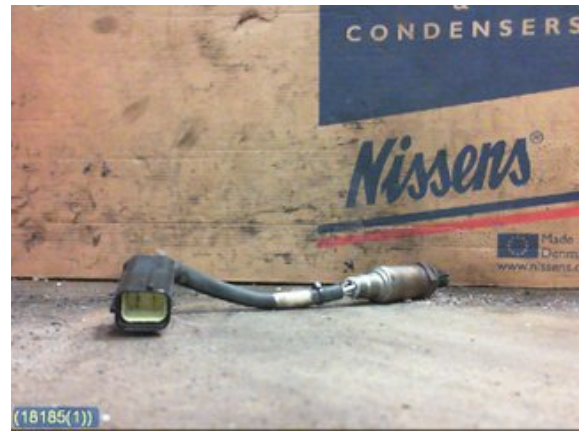

Tel: 0470-774378

Fax:

www.tegnabybildemontering.se

Del - Lambdasond

Lagernummer: W18185	Position:	Kvalitet: A	Passar fr./till årsm. -
Nyckod: -	Tillverkare: Kefico	Tillverkarkod: 39210-23026	Originalnr: 935093032
Anmärkning: -			