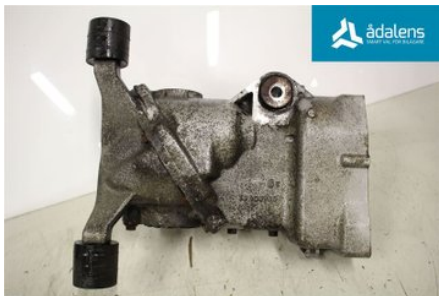

Lagernummer:

W1148382

6.630 SEK

Frakt / Leveranstid:

Från 875 SEK / 1-3 dagar

Ådalens Bildmontering AB

Karossvägen 1

87233 Kramfors

Tel: 0612-12420

Fax: 0612-711748

www.adalens.se

Del - Bakväxel / Diff.

Lagernummer: W1148382	Position:	Kvalitet: A	Passar fr./till årsm. -
Nyckod:	Tillverkare: -	Tillverkarkod: -	Originalnr: 8602467
Anmärkning: SLUTVÄXELSLUTVÄXEL			

Fordon - Volvo S60

Chassinummer: YV1RS58K322100127	Modellår: 2002	Mil: 16.753	Bränsle: Bensin
Färg: RÖD	Färgkod: -	Inredning: -	Inredningskod: -
Växellåda: 5VXL 4WD	Växellådsnummer: -	Utväxling: -	Gruppkod: -
Motor: 2.4T	Motorkod: B5244T3	Tillverkningsdatum: 200107	Registreringsdatum: 20010806
Anmärkning: S60 2.4T AWD 2.4T 5VXL 4WD 4DR SED BENSIN			