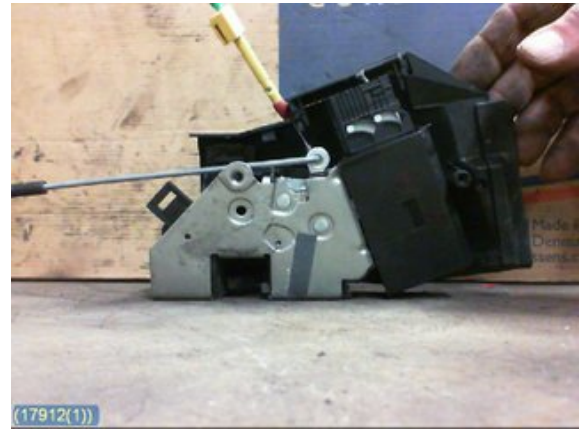

Tel: 0470-774378

Fax:

www.tegnabybildemontering.se

Del - Låskista Dörrlås

Lagernummer:	Position:	Kvalitet:	Passar fr./till årsm.
W17912		-	-
Nyckod:	Tillverkare:	Tillverkarkod:	Originalnr:
-	-	-	-
Anmärkning: HÖGER FRAM MED C LÅS MOTOR			