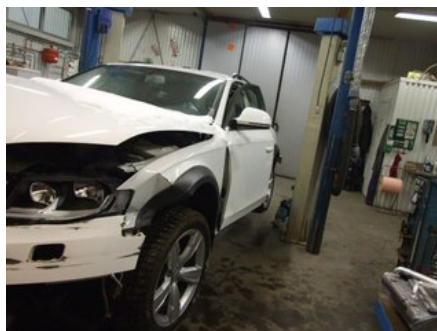

Fordon - Audi A4 Allroad

Chassinummer: WAUZZZ8K6BA017855	Modellår: 2011	Mil: 1.700	Bränsle: Diesel
Färg: VIT	Färgkod: LY9C	Inredning: M.GRÅ	Inredningskod: N2W/GD
Växellåda: MANUELL 6VXL	Växellådsnummer: LSE	Utväxling: -	Gruppkod: -
Motor: 2,0 TDI	Motorkod: CAHA	Tillverkningsdatum: 201007	Registreringsdatum: 2010-08-17
Anmärkning: A4 AVANT ALLROAD QUATTRO 2.0TD 2,0 TDI MANUELL 6VXL