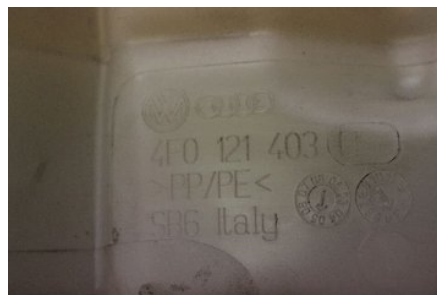

Lagernummer:

W351158

200 SEK

Frakt / Leveranstid:

Från 99 SEK / 1-3 dagar

Vimmerby Bildemontering AB

Källenas 110

59872 Södra Vi

Tel: 0492-20028

Fax: 0492-20720

www.vimmerbybildemontering.se

Del - Expansionstank

Lagernummer: W351158	Position:	Kvalitet: A	Passar fr./till årsm. -
Nykod: -	Tillverkare: -	Tillverkarkod: -	Originalnr: 4F0121403C
Anmärkning: Testad, OK			

Fordon - Audi A6 / S6, A6 E-Tron

Chassinummer: WAUZZZ4F45N117166	Modellår: 2005	Mil: 19.269	Bränsle: Bensin
Färg: GRÅ	Färgkod: -	Inredning: -	Inredningskod: -
Växellåda: 6vxl/GYF	Växellådsnummer: GYF	Utväxling: -	Gruppkod: -
Motor: 2,4i/BDW	Motorkod: BDW	Tillverkningsdatum: 200504	Registreringsdatum: 2005-05-12
Anmärkning: 2,4I 24V SEDAN 177HK 2,4I/BDW 6VXL/GYF 4DR SED BENS			