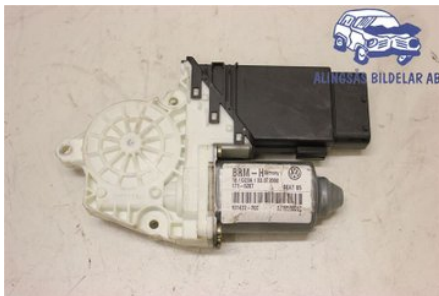

### Del - Fönsterhissmotor

Lagernummer: W326956	Position:	Kvalitet: A	Passar fr./till årsm. 2000 - 2006
Nyckod: -	Tillverkare: -	Tillverkarkod: -	Originalnr: -
Anmärkning: VF			

### Fordon - Seat Leon

Chassinummer: VSSZZZ1MZ1R019129	Modellår: 2001	Mil: 15.200	Bränsle: Bensin
Färg: LRÖD	Färgkod: -	Inredning: GRÅ	Inredningskod: -
Växellåda: 5-MANUELL	Växellådsnummer: DUU	Utväxling: -	Gruppkod: -
Motor: 1595	Motorkod: 1.6i	Tillverkningsdatum: 200007	Registreringsdatum: 200007
Anmärkning: 5DCS 1,6i5VXL SER ABS 1.6i 5-MANUELL 5DR KOMBI-SED			